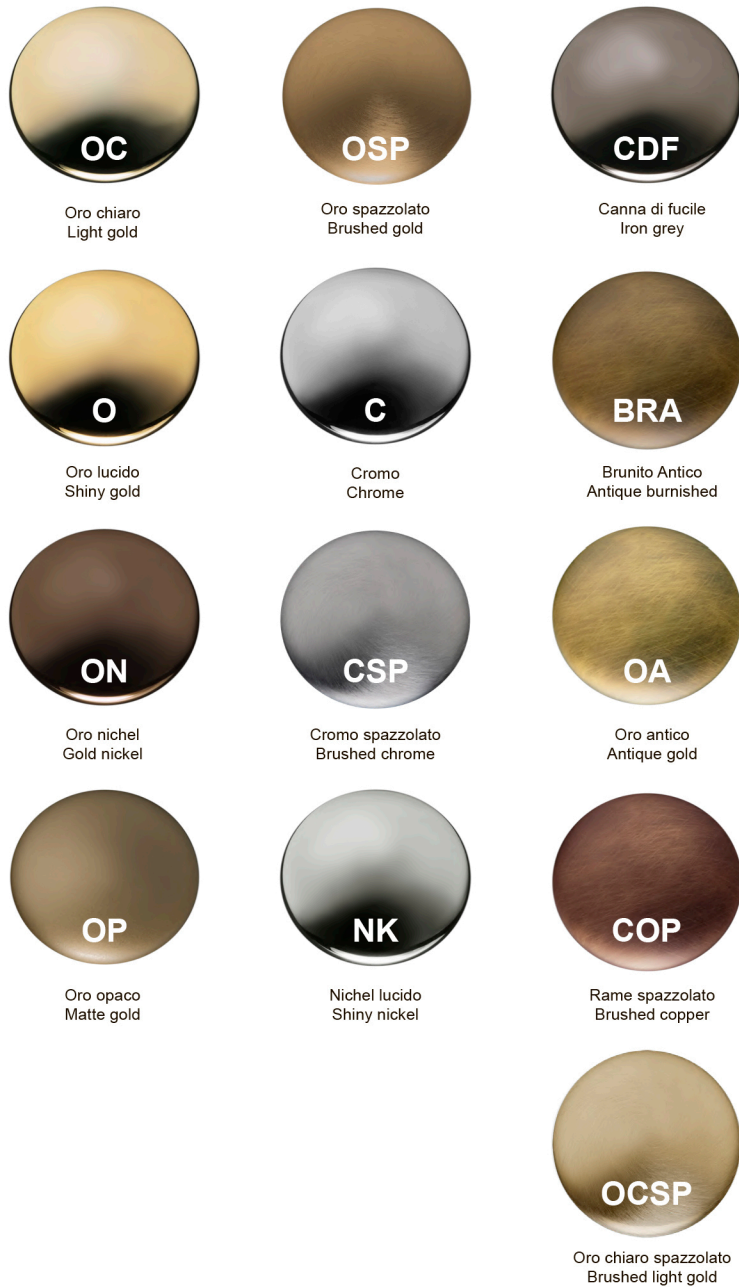

Glass Finishes

Trasparente
Transparent

Bianco
White

Nero
Black

Fumè
Smoked

Tortora
Dove

Teak

Giallo
Yellow

Topazio
Topaz

Bordeaux

Rosso
Red

Acquamarina
Aquamarine

Turchese
Turquoise

Ottanio
Octanium

Blu
Blue

Ametista
Amethyst

Verde oliva
Olive Green

Verde scuro
Dark Green

FINITURE SPECIALI - SPECIAL FINISHES

Sfumato Oro
Gold Shaded

Sfumato Titanio
Titanium Shaded

Metallizzato Oro
Gold Coating

Metallizzato Oro rosa
Rose Gold Coating

FINITURE GALVANICHE - GALVANIC FINISHES

VERNICI - PAINTS

ATTENZIONE: I colori visualizzati, per note ragioni tecniche, sono indicativi e possono differire dall'originale: la reazione dei colori, del vetro, delle textures, delle laccature e dei metalli varia a seconda dello spessore e della dimensione complessiva del prodotto ma soprattutto della luce che batte sulla superficie complessiva. ITALAMP si riserva il diritto di apportare ai prodotti le modifiche che ritiene più opportune, in qualsiasi momento e senza preavviso. Per finiture specifiche associate ad ogni singolo prodotto, si prega contattare l'ufficio commerciale.